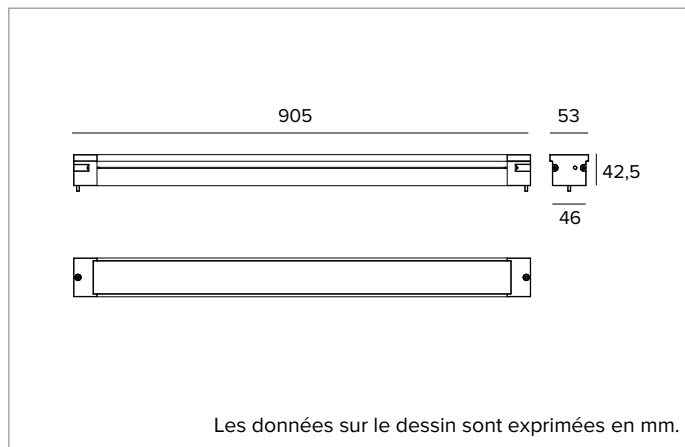

1E4329 | JEDI COMPACT Outdoor RGBW Encastrable

Projecteur linéaire encastrable LED RGBW

Les valeurs photométriques de l'appareil sont disponibles dans les pages suivantes

Les données sur le dessin sont exprimées en mm.